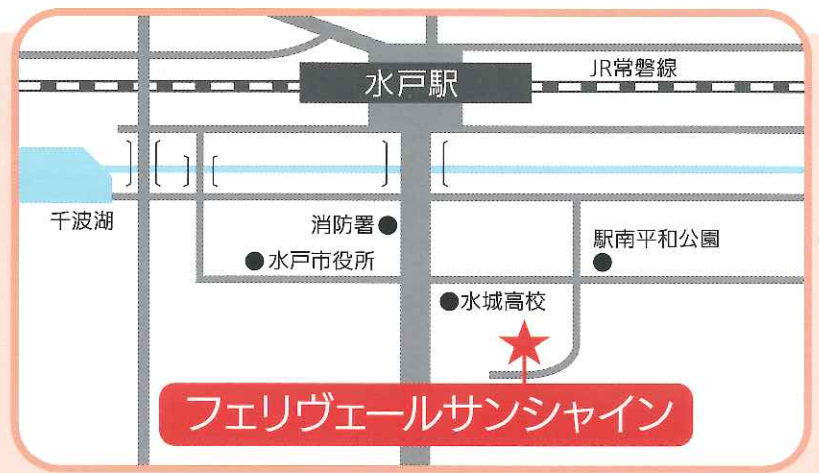

農業の知識や技術の習得、農業体験等をしたい方の相談

県立農業大学校、鯉淵学園農業栄養専門学校、日本農業実践学園

第1回 2021年 **7月10日(土)**

セミナー 12:00~13:00 | 相談会 13:00~16:00

フェリヴェールサンシャイン

〒310-0804 茨城県水戸市白梅2-3-86

交通のご案内

- お車 ▶ 北関東自動車道「茨城町東IC」より水戸駅方面 8Km
 常磐自動車道「水戸IC」より水戸駅方面 13Km
- 電車 ▶ 常磐線「水戸駅」より 徒歩17分